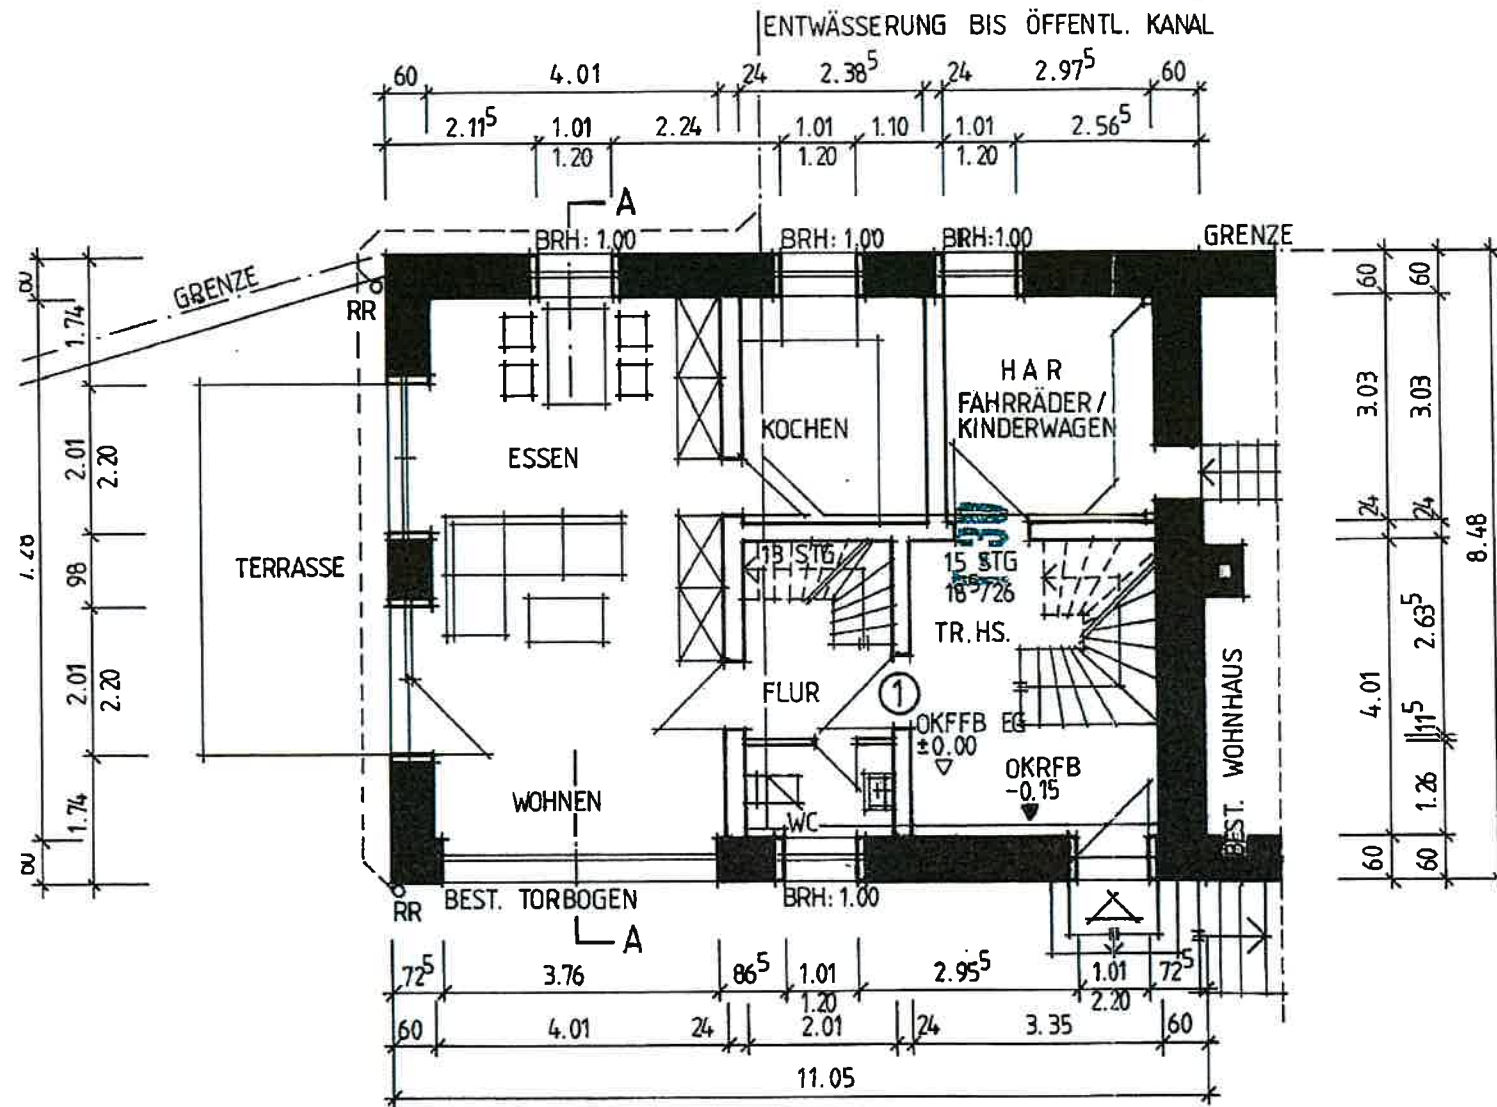

ERDGESCHOSS

Wohnung 1

ME

Gesehen!
 am 16. Feb. 1906
 Kreisverwaltung
 als untere Bauaufsichtsbehörde
 im Auftrage

[Handwritten signature]

Wohnung I

gesehen!
 Kusel, den 16. Feb. 1996
 Kreisverwaltung
 als untere Bauaufsichtsbehörde
 Im Auftrage:

[Handwritten signature]

DAZGESCHOS

Wohnung 2

ERDGESCHOSS

Wohnung 3

Wohnung 3

OBERGESCHOSS

2. RETTUNGSWEG
GITTERROSTTRITTE + PODESTE

Wohnung 4

DACHSPITZE